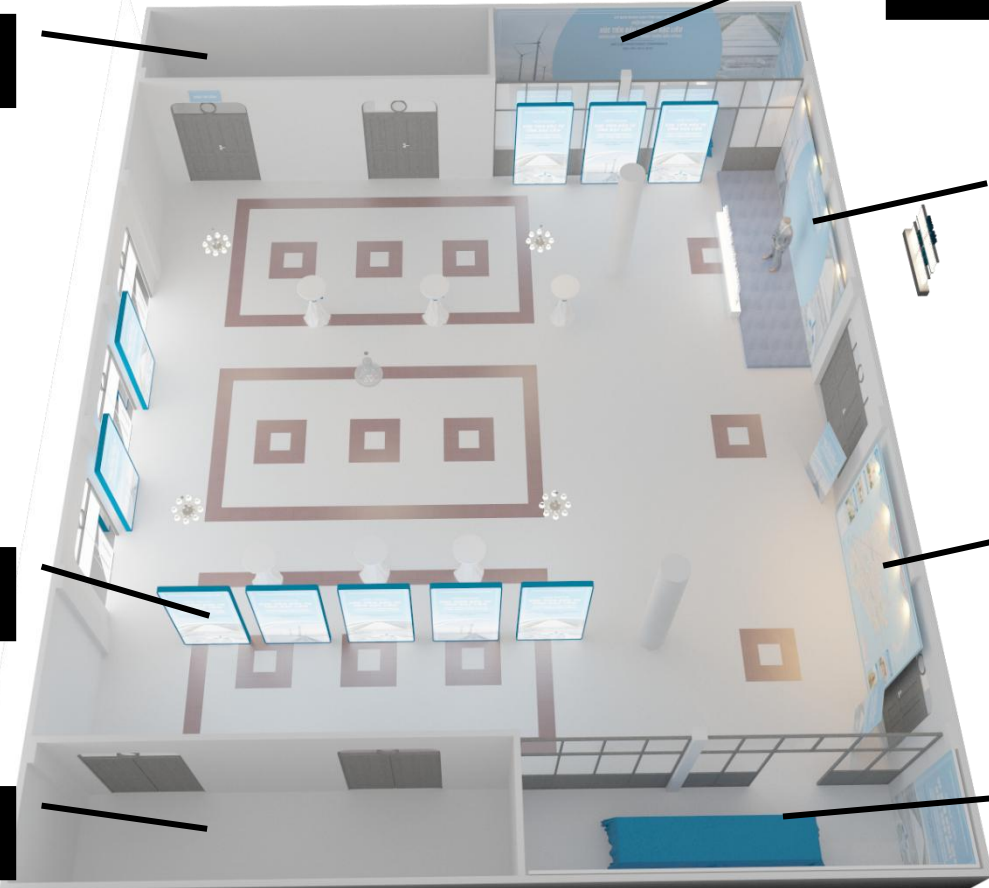

BOOTH TRƯNG BÀY SẢN PHẨM

Mỗi khu vực để 02 bàn, 04 ghế, có khăn trải bàn để các doanh nghiệp trưng bày các tài liệu, tập gấp, danh thiếp, trên bàn có hoa tươi

BOOTH TRƯNG BÀY SẢN PHẨM

Đang thiết kế

KHU LỄ TÂN

KHU LỄ TÂN

BACKDROP KHU LỄ TÂN

Kích thước: 3m x 3m

Số lượng: 2 cái

Tình trạng: đang sản xuất

TOÀN CẢNH KHU ĐÓN TIẾP

Phòng VIP

Khu tea-break

Khu chụp ảnh

Hộp đèn Dự án

Bản đồ Đầu tư
Bạc Liêu

Phòng báo chí

Khu tea-break

TOÀN CẢNH KHU ĐÓN TIẾP

TOÀN CẢNH KHU ĐÓN TIẾP

KHU VỰC CHỤP ẢNH