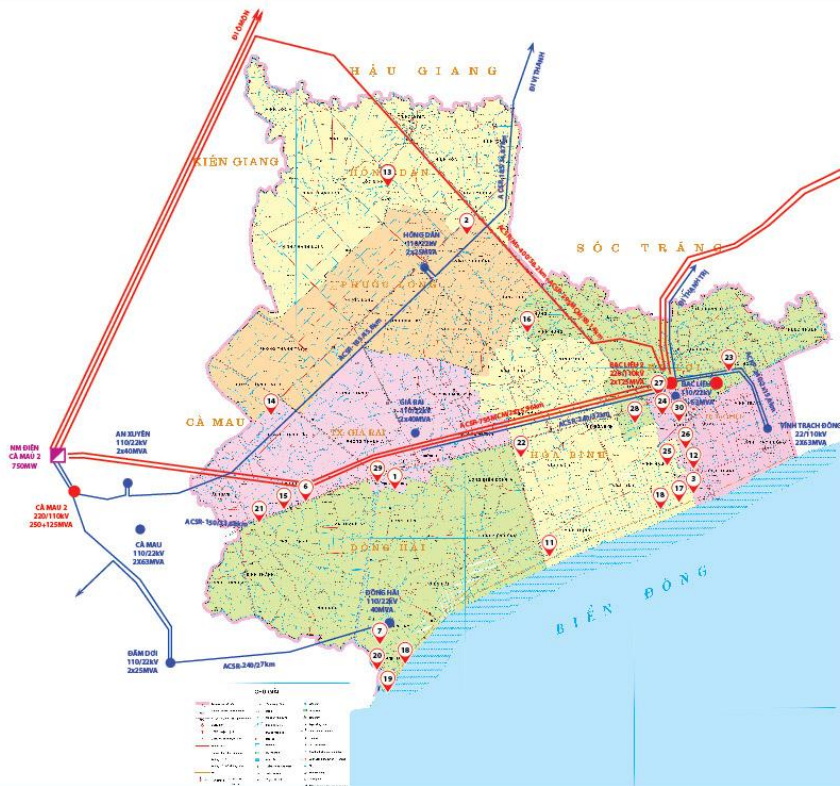

(*) CÁC DỰ ÁN NẪM TRÊN ĐỊA BÀN CÁC HUYỆN, THỊ XÃ, THÀNH PHỐ CỦA TỈNH

GHI CHÚ
Đường dây và trạm 220KV hiện hữu
Đường dây và trạm 110KV hiện hữu